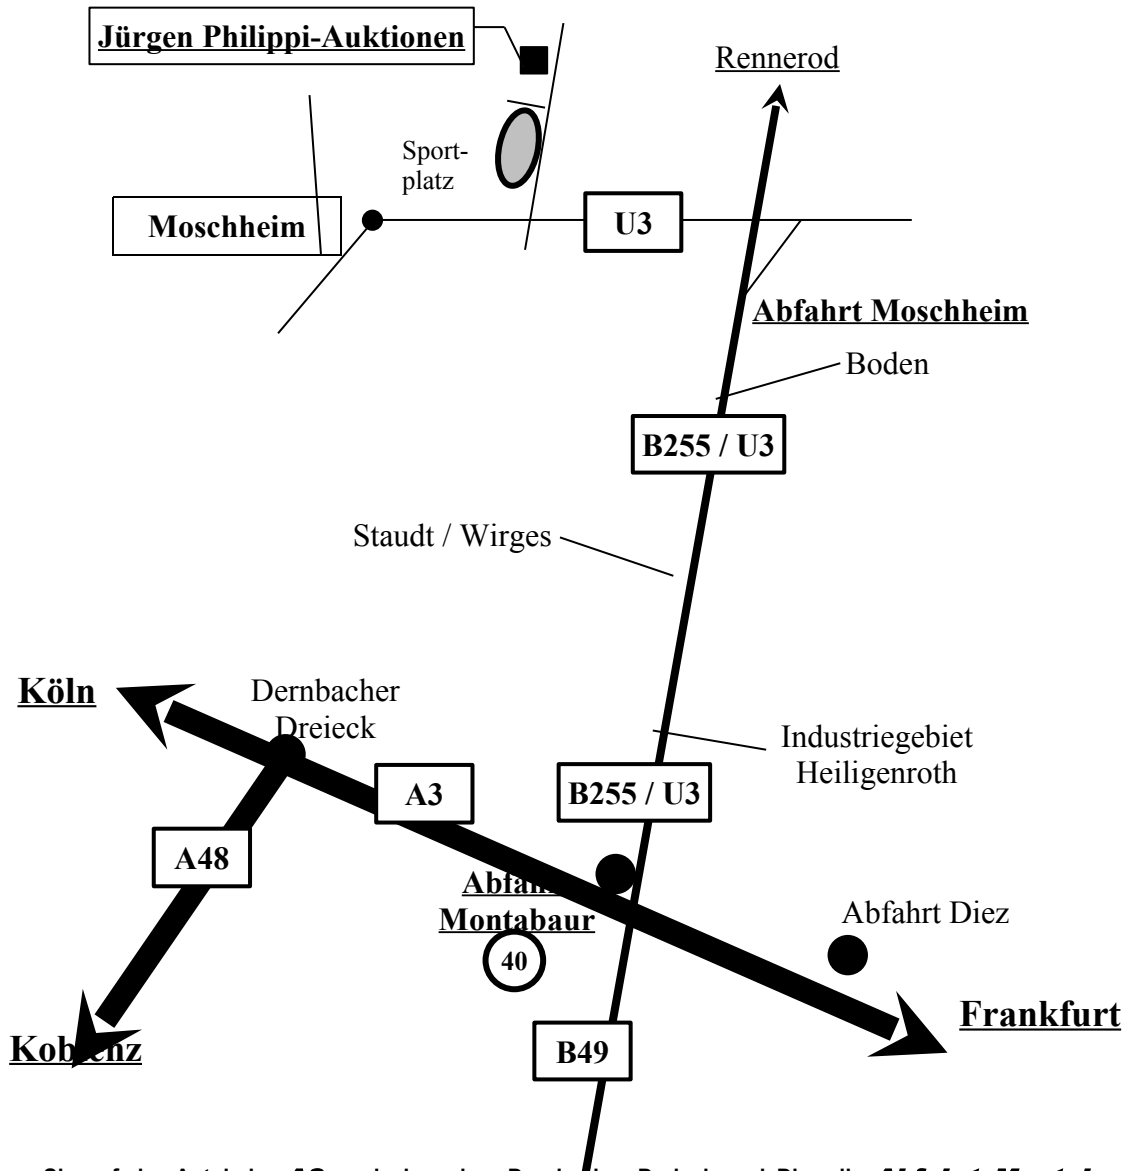

**JÜRGEN PHILIPPI-AUKTIONEN**  
VERSTEIGERUNGEN UND VERWERTUNGEN

Im Churfeld 23 ♦ 56424 Moschheim  
Tel.: 02602-180379 ♦ Fax: 02602-2102

**so finden Sie uns.....**

Benutzen Sie auf der Autobahn **A3** zwischen dem Dernbacher Dreieck und Diez die **Abfahrt Montabaur (Nr. 40)** und fahren Sie auf die **B255 (U3) in Richtung Rennerod**. Nach ca. 3 km nehmen Sie die **Ausfahrt Moschheim** und biegen nach links in Richtung Moschheim ab. Den **Ortseingang Moschheim** erreichen Sie nach ca. 500 m. Dort fahren Sie am Ortseingang rechts ab (erste Straße, Richtung Tongruben und Abfallwirtschaft). Nach ca. 400 m erreichen Sie unser Betriebsgelände auf der linken Seite.